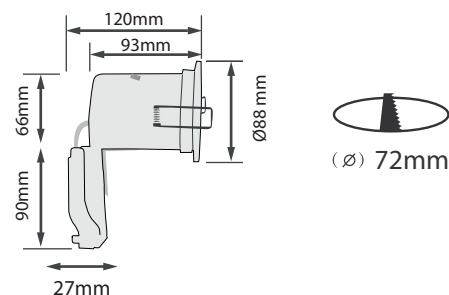

SUPPORT SPOT FIXE + DOUILLE AUTOMATIQUE

REF : 7718

Connection électrique Repicable

Ref. 7718

Produit : Support spot Fixe

Finition : Blanc

Orientable : Non

Dimensions (Ø x H) : Ø88 x 120 mm

Diamètre perçage : Ø72 mm

Fixation plafond : Ailettes sur ressorts

Fixation ampoule : Douille GU10

Emballage : Boite

EAN : 3760173779093

Spot recouvrable (LED uniquement) :

- Déroulé
- Pulsé

Dimensions

Paramètres

Matériaux utilisés : Aluminium

Poids Net : 0,279 Kg

Douille Automatique GU10
CL2+Cable

Rapide : Connection des câbles en 3 secondes versus 2 minutes sur ancien

Montage sans tournevis : Connecteur rapide intégré