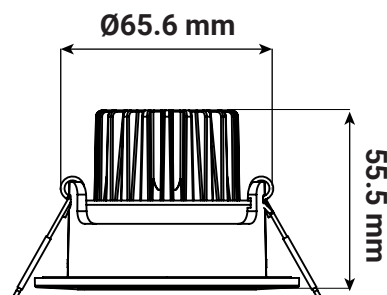

Inclinable : Oui (20°)

Flux sortant : 2700K - 840lm / 3000K - 880 lm / 4000K - 910 lm*

Puissance absorbée : 8W

Dimmable : Oui (Coupe de phase)

Température couleur : 2700K - 3000K - 4000K

Dimensions (Ø x H) : Ø82 x 55 mm

Diamètre de perçage : Ø68 mm

Longueur de câble : 60 cm

Emballage : Boite

EAN : 3701124436221

*réglage usine

Spot recouvrables :

- Isolant déroulé

- Isolant pulsé

Dimensions

Paramètres

Index Rendu Couleur (IRC) : > 80

Lumens/Watt : ≈ 113.75 lm/W

Température de travail : -20 °C / +40 °C

Matériaux utilisés : Alu + PC + PMMA

Durée de vie : L80B10 - 50,000h

Poids Net : ≈ 0.196 Kg

Paramètres driver

Dimensions driver : 124 x 41 x 29 mm

Input : 220-240 V~ / 0.01 A - 50/60 Hz

Output : CC330 mA / 15-21 V DC max (TBTS)

PF : 0.9

ta : 25°C

tc : 75°C

Ce produit contient une source lumineuse de classe d'efficacité énergétique