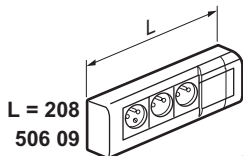

L x 75 x 45,5 mm

(FR) Consignes de sécurité

Ce produit doit être installé de préférence par un électricien qualifié. Une installation et une utilisation incorrectes peuvent entraîner des risques de choc électrique ou d'incendie. Avant d'effectuer l'installation, lire la notice, tenir compte du lieu de montage spécifique au produit. Ne pas ouvrir l'appareil. Tous les produits Legrand doivent exclusivement être ouverts et réparés par du personnel formé et habilité par LEGRAND. Toute ouverture ou réparation non autorisée annule l'intégralité des responsabilités, droits à remplacement et garanties. Utiliser exclusivement les accessoires d'origine.

3G 2,5 mm²

	a	b	c	d
IRO 16 IRO 20	✓	✓	✓	-
32 x 20 32 x 16 32 x 12,5	✓	✓	✓	-
20 x 12,5	✓	✓	✓	-
3G 2,5 mm ²	✓	✓	✓	✓

506 16/17