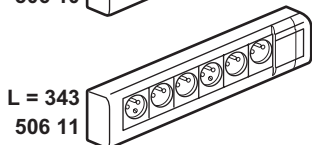

L x 75 x 45,5 mm

(FR) Consignes de sécurité

Ce produit doit être installé de préférence par un électricien qualifié. Une installation et une utilisation incorrectes peuvent entraîner des risques de choc électrique ou d'incendie. Avant d'effectuer l'installation, lire la notice, tenir compte du lieu de montage spécifique au produit. Ne pas ouvrir l'appareil. Tous les produits Legrand doivent exclusivement être ouverts et réparés par du personnel formé et habilité par LEGRAND. Toute ouverture ou réparation non autorisée annule l'intégralité des responsabilités, droits à remplacement et garanties. Utiliser exclusivement les accessoires d'origine.

3G 2,5 mm²

	a	b	c	d
IRO 16 IRO 20	✓	✓	✓	-
32 x 20 32 x 16 32 x 12,5	✓	✓	✓	-
20 x 12,5	✓	✓	✓	-
3G 2,5 mm ²	✓	✓	✓	✓

506 16/17