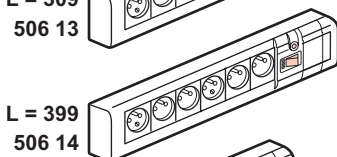

L x 75 x 45,5 mm

(FR) Consignes de sécurité

Ce produit doit être installé de préférence par un électricien qualifié. Une installation et une utilisation incorrectes peuvent entraîner des risques de choc électrique ou d'incendie. Avant d'effectuer l'installation, lire la notice, tenir compte du lieu de montage spécifique au produit. Ne pas ouvrir l'appareil. Tous les produits Legrand doivent exclusivement être ouverts et réparés par du personnel formé et habilité par LEGRAND. Toute ouverture ou réparation non autorisée annule l'intégralité des responsabilités, droits à remplacement et garanties. Utiliser exclusivement les accessoires d'origine.

3G 2,5 mm²

	a	b	c	d
IRO 16 IRO 20	✓	✓	✓	-
32 x 20 32 x 16 32 x 12,5	✓	✓	✓	-
20 x 12,5	✓	✓	✓	-
3G 2,5 mm ²	✓	✓	✓	✓

506 16/17