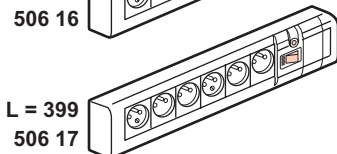

L x 75 x 45,5 mm

(FR) Consignes de sécurité

Ce produit doit être installé de préférence par un électricien qualifié. Une installation et une utilisation incorrectes peuvent entraîner des risques de choc électrique ou d'incendie. Avant d'effectuer l'installation, lire la notice, tenir compte du lieu de montage spécifique au produit. Ne pas ouvrir l'appareil. Tous les produits Legrand doivent exclusivement être ouverts et réparés par du personnel formé et habilité par LEGRAND. Toute ouverture ou réparation non autorisée annule l'intégralité des responsabilités, droits à remplacement et garanties. Utiliser exclusivement les accessoires d'origine.

3G 2,5 mm²

	a	b	c	d
IRO 16 IRO 20	✓	✓	✓	-
32 x 20 32 x 16 32 x 12,5	✓	✓	✓	-
20 x 12,5	✓	✓	✓	-
3G 2,5 mm ²	✓	✓	✓	✓

506 16/17