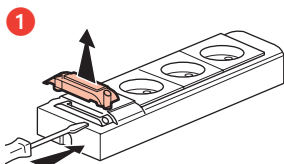

L x 75 x 45,5 mm

(FR) Consignes de sécurité

Ce produit doit être installé de préférence par un électricien qualifié. Une installation et une utilisation incorrectes peuvent entraîner des risques de choc électrique ou d'incendie. Avant d'effectuer l'installation, lire la notice, tenir compte du lieu de montage spécifique au produit. Ne pas ouvrir l'appareil. Tous les produits Legrand doivent exclusivement être ouverts et réparés par du personnel formé et habilité par LEGRAND. Toute ouverture ou réparation non autorisée annule l'intégralité des responsabilités, droits à remplacement et garanties. Utiliser exclusivement les accessoires d'origine.

3G 2,5 mm²

	a	b	c	d
IRO 16 IRO 20	✓	✓	✓	-
32 x 20 32 x 16 32 x 12,5	✓	✓	✓	-
20 x 12,5	✓	✓	✓	-
3G 2,5 mm ²	✓	✓	✓	✓

506 16/17