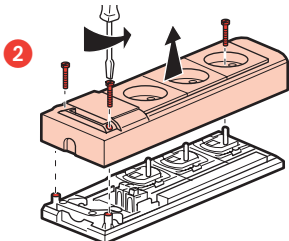

L x 75 x 45,5 mm

(FR) Consignes de sécurité

Ce produit doit être installé de préférence par un électricien qualifié. Une installation et une utilisation incorrectes peuvent entraîner des risques de choc électrique ou d'incendie. Avant d'effectuer l'installation, lire la notice, tenir compte du lieu de montage spécifique au produit. Ne pas ouvrir l'appareil. Tous les produits Legrand doivent exclusivement être ouverts et réparés par du personnel formé et habilité par LEGRAND. Toute ouverture ou réparation non autorisée annule l'intégralité des responsabilités, droits à remplacement et garanties. Utiliser exclusivement les accessoires d'origine.

(NL) Veiligheidsvoorschriften

Dit product moet bij voorkeur door een vakbekwame elektricien geïnstalleerd worden. Bij een onjuiste installatie en een onjuist gebruik bestaat het risico van elektrische schokken of brand. Lees alvorens de installatie uit te voeren de handleiding door en houd rekening met de specifieke montageplaats van het product. Het apparaat niet openen. Alle Legrand mogen uitsluitend geopend en gerepareerd worden door personeel dat door Legrand is opgeleid en bevoegd verklaard. In geval van ongeoorloofd openen of repareren kan geen enkele aansprakelijkheid aanvaard worden, vervalt het recht op vervanging en zijn de garanties niet meer geldig. Gebruik uitsluitend originele accessoires.

3G 2,5 mm²

	a	b	c	d
IRO 16 IRO 20	✓	✓	✓	-
32 x 20 32 x 16 32 x 12,5	✓	✓	✓	-
20 x 12,5	✓	✓	✓	-
3G 2,5 mm ²	✓	✓	✓	✓

506 16/17