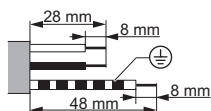

L x 75 x 45,5 mm

(FR) Consignes de sécurité

Ce produit doit être installé de préférence par un électricien qualifié. Une installation et une utilisation incorrectes peuvent entraîner des risques de choc électrique ou d'incendie. Avant d'effectuer l'installation, lire la notice, tenir compte du lieu de montage spécifique au produit. Ne pas ouvrir l'appareil. Tous les produits Legrand doivent exclusivement être ouverts et réparés par du personnel formé et habilité par LEGRAND. Toute ouverture ou réparation non autorisée annule l'intégralité des responsabilités, droits à remplacement et garanties. Utiliser exclusivement les accessoires d'origine.

3G 2,5 mm²

	a	b	c	d
IRO 16 IRO 20	✓	✓	✓	-
32 x 20 32 x 16 32 x 12,5	✓	✓	✓	-
20 x 12,5	✓	✓	✓	-
3G 2,5 mm ²	✓	✓	✓	✓

506 16/17