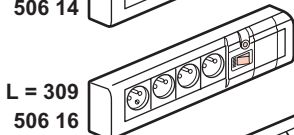

L x 75 x 45,5 mm

(FR) Consignes de sécurité

Ce produit doit être installé de préférence par un électricien qualifié. Une installation et une utilisation incorrectes peuvent entraîner des risques de choc électrique ou d'incendie. Avant d'effectuer l'installation, lire la notice, tenir compte du lieu de montage spécifique au produit. Ne pas ouvrir l'appareil. Tous les produits Legrand doivent exclusivement être ouverts et réparés par du personnel formé et habilité par LEGRAND. Toute ouverture ou réparation non autorisée annule l'intégralité des responsabilités, droits à remplacement et garanties. Utiliser exclusivement les accessoires d'origine.

3G 2,5 mm²

	a	b	c	d
IRO 16 IRO 20	✓	✓	✓	-
32 x 20 32 x 16 32 x 12,5	✓	✓	✓	-
20 x 12,5	✓	✓	✓	-
3G 2,5 mm ²	✓	✓	✓	✓

506 16/17