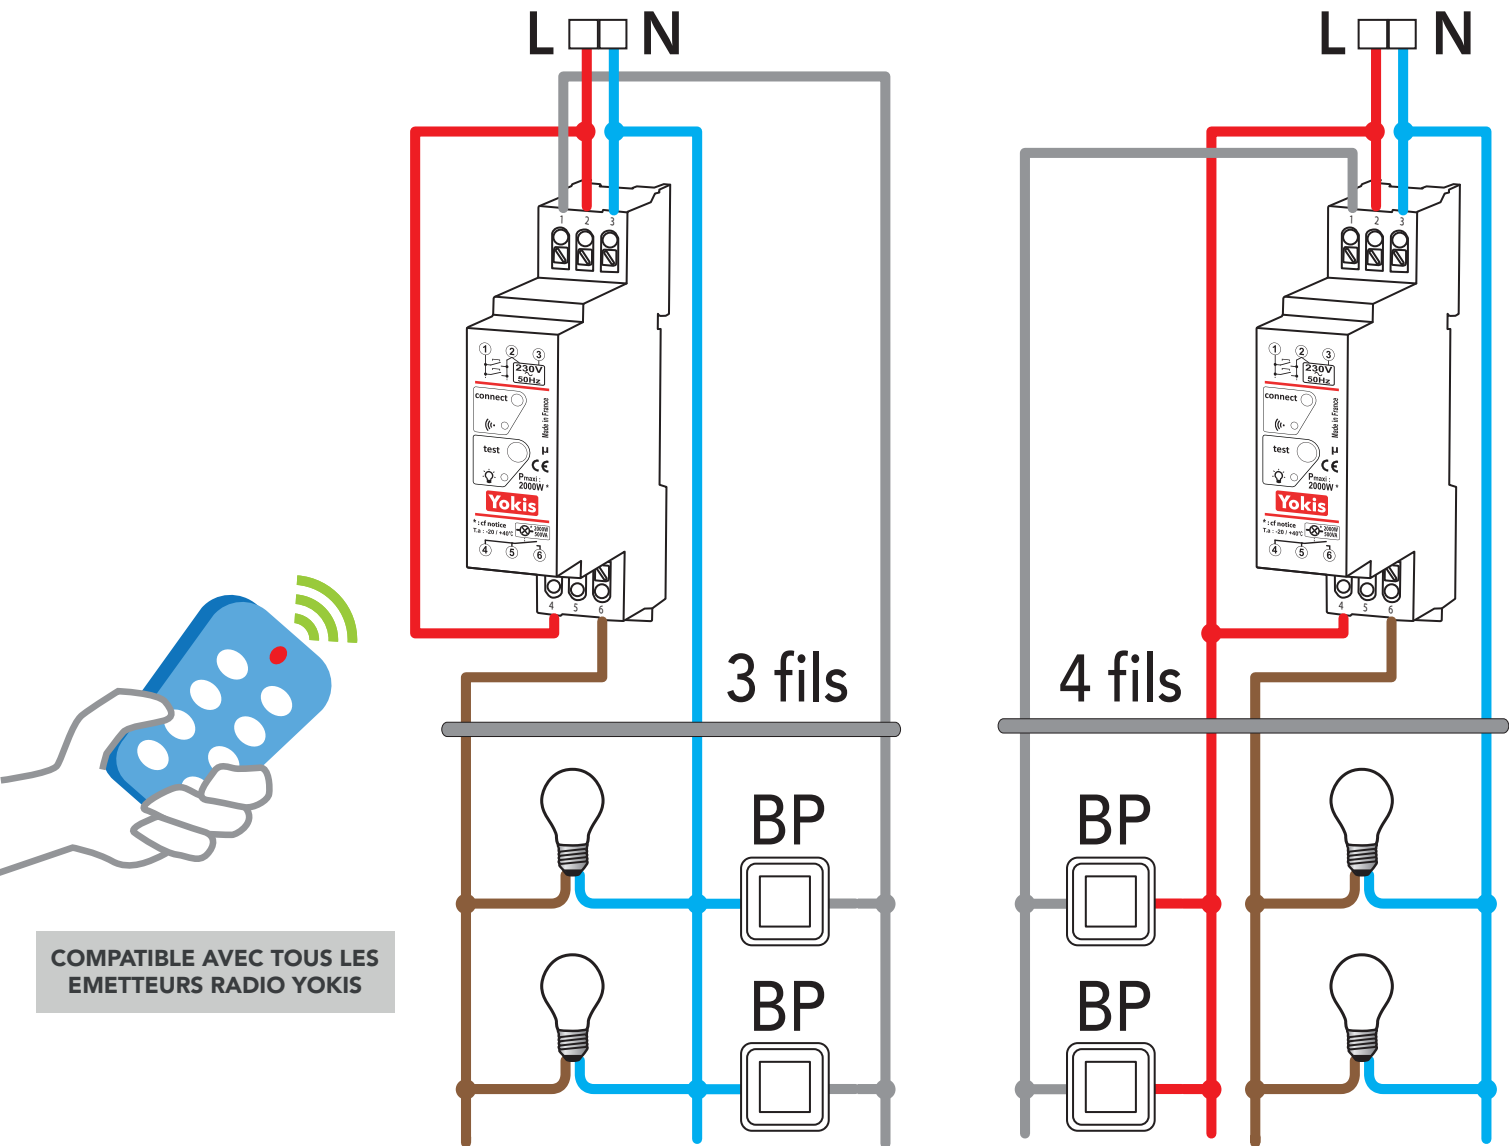

CARACTÉRISTIQUES FONCTIONNELLES

- Portée gamme POWER : 250m champ libre à vue / Passage d'un mur ou d'une dalle
- Fréquence : 2.4 GHz
- Transmission : Bidirectionnelle avec led de contrôle sur l'émetteur.
- Conserve les données en cas de coupure secteur
- Peut être commandé par un nombre illimité d'émetteurs.

Compatible avec l'application chantier

Radio Equipment Directive (RED) 2014/53/EU
CEM : EN 301489-3:2016 + EN 60669-2-1(§26):2004/A1:2009/A12:2010
RADIO : EN 300440-2 :2014
SECURITE : EN 60669-2-1:2004/A1:2009/A12:2010 + EN 60669-1:1999/A1:2002/A2:2008 + EN 62479:2010

MTR2000MRP / CODE : 5454464

Télerupteur 2000W - version modulaire temporisable radio

CÂBLAGE D'UN TÉLÉRUPTEUR MTR2000MRP

Câblage standard d'un télerupteur radio modulaire MTR2000MRP

COMPATIBLE AVEC TOUS LES EMETTEURS RADIO YOKIS