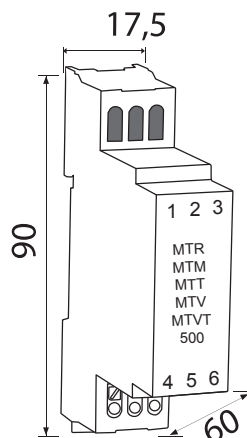

CARACTÉRISTIQUES FONCTIONNELLES

- Portée gamme POWER : 250m champ libre à vue / Passage d'un mur ou d'une dalle
- Fréquence : 2.4 GHz
- Transmission : Bidirectionnelle avec led de contrôle sur l'émetteur.
- Conserve les données en cas de coupure secteur
- Peut être commandé par un nombre illimité d'émetteurs.

DETAILS TECHNIQUES

Tension secteur	230V ~ (+10% - 15%) - 50HZ
Puissance	sur charge résistive: 10A - 250 VAC maxi 2500VA 10A - 30 VDC maxi 300W Autres charges : 500VA maxi
Consommation	< 1VA - < 0.3W
Temp. ambiante	-20°C + 40°C
Niveau sonore	< 60 dB à 20cm
Humidité relative	0 à 99%
Dimensions (mm)	Voir schéma